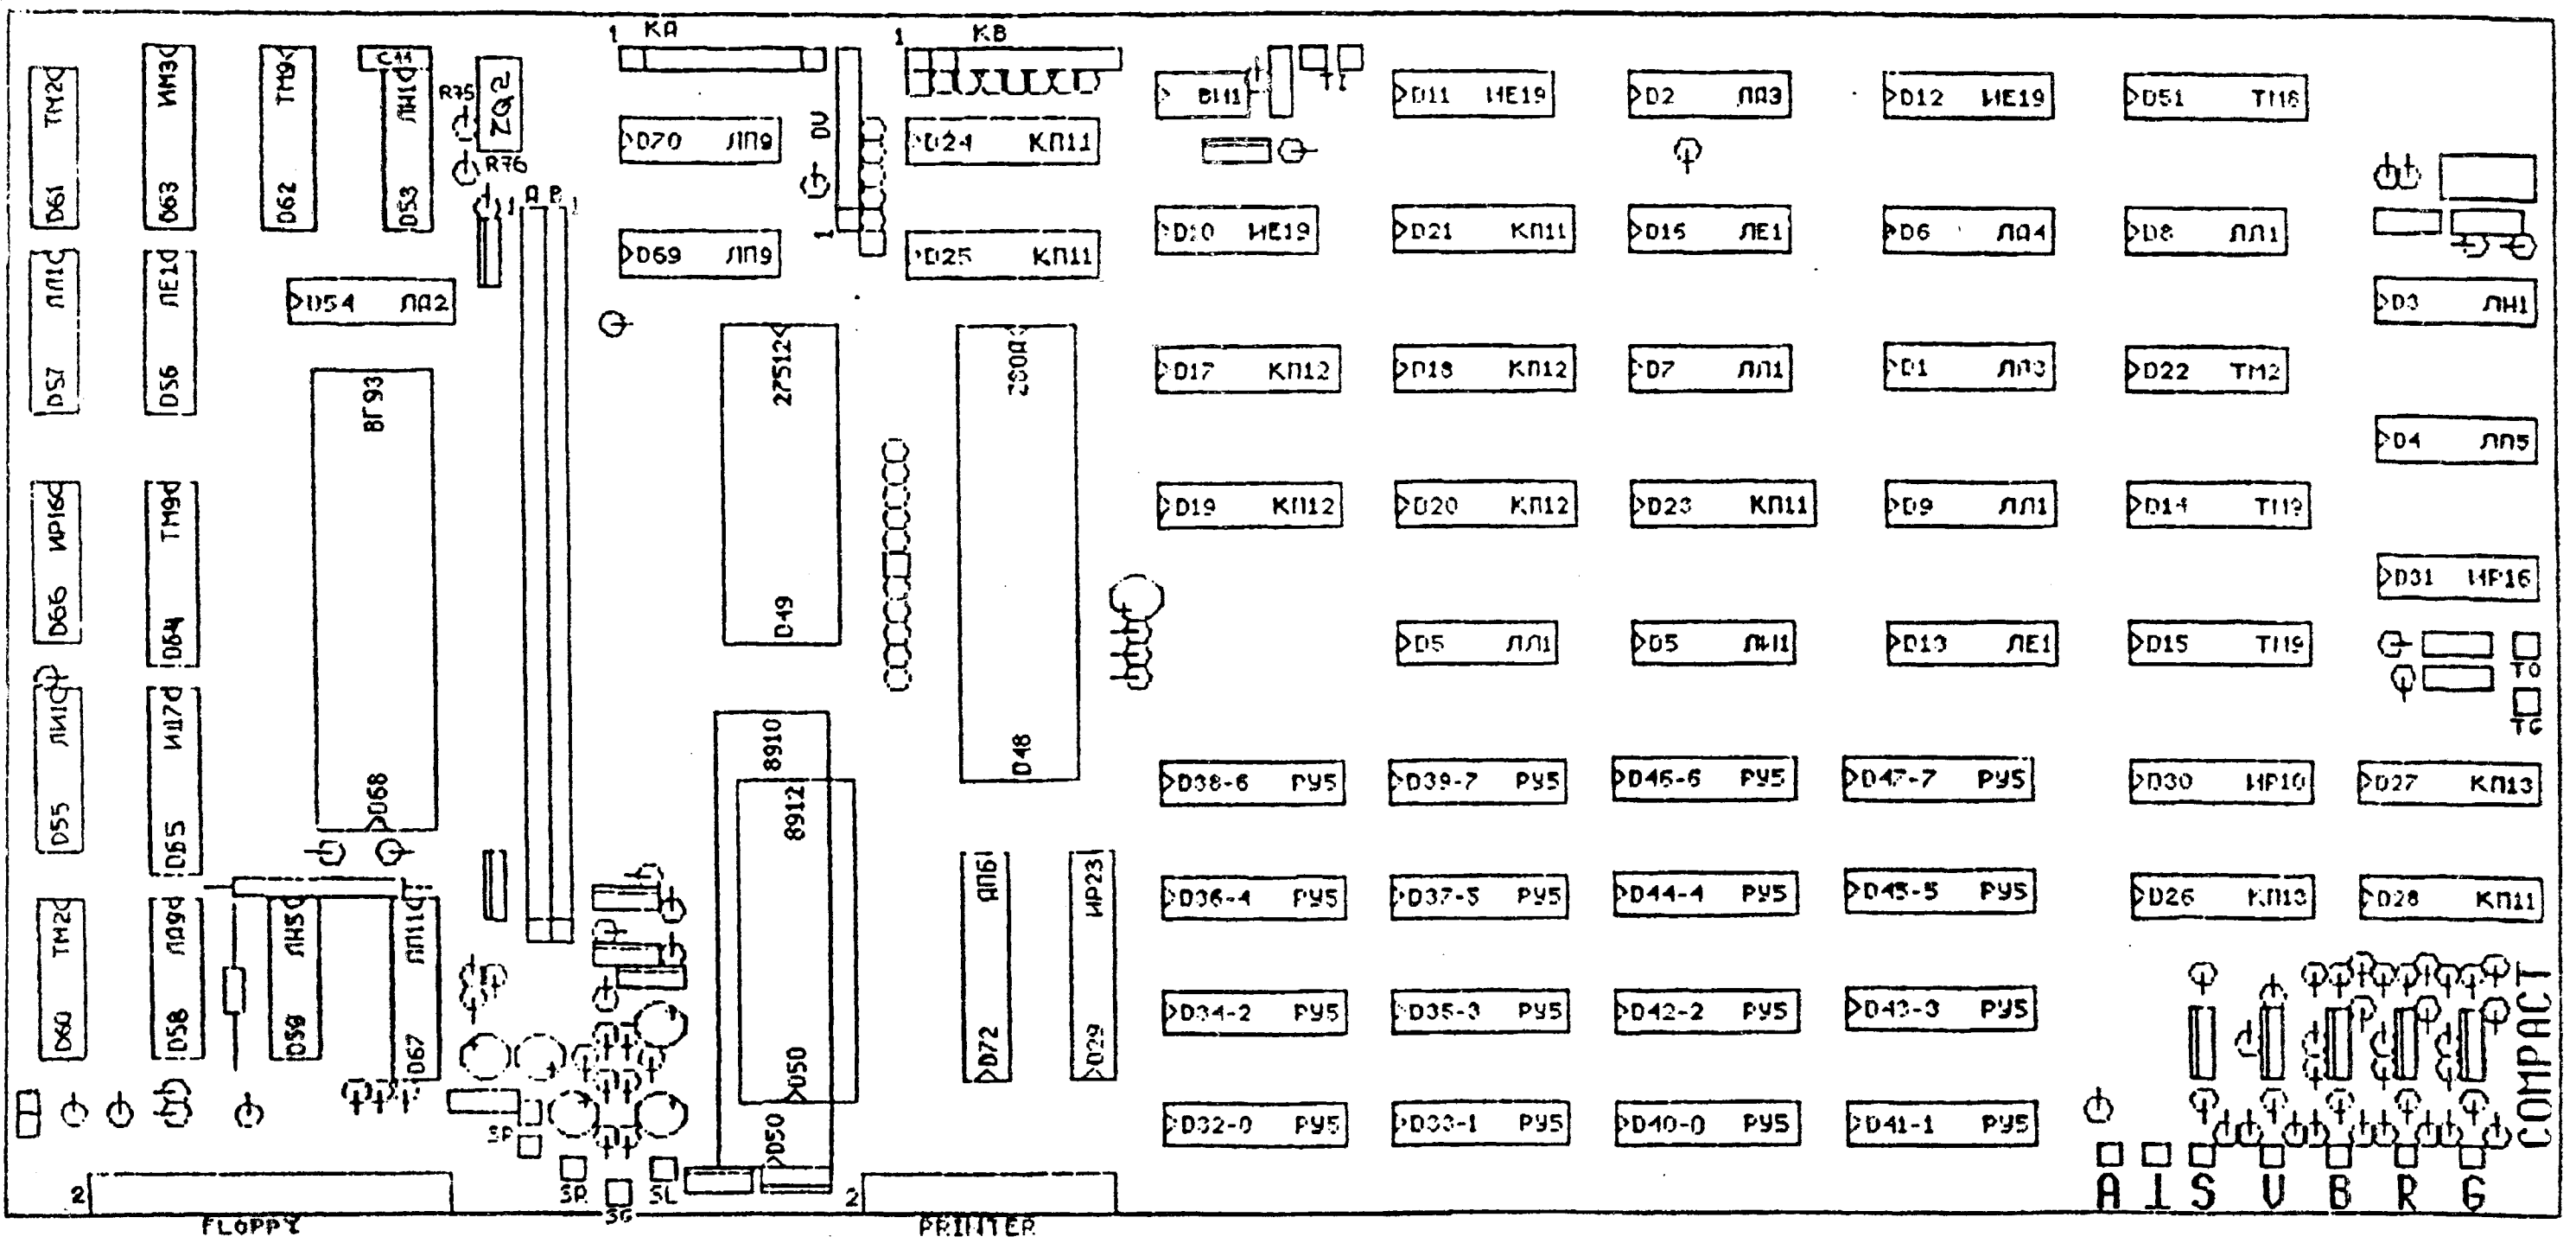

COMPACT 128 FDC

KL 034.12