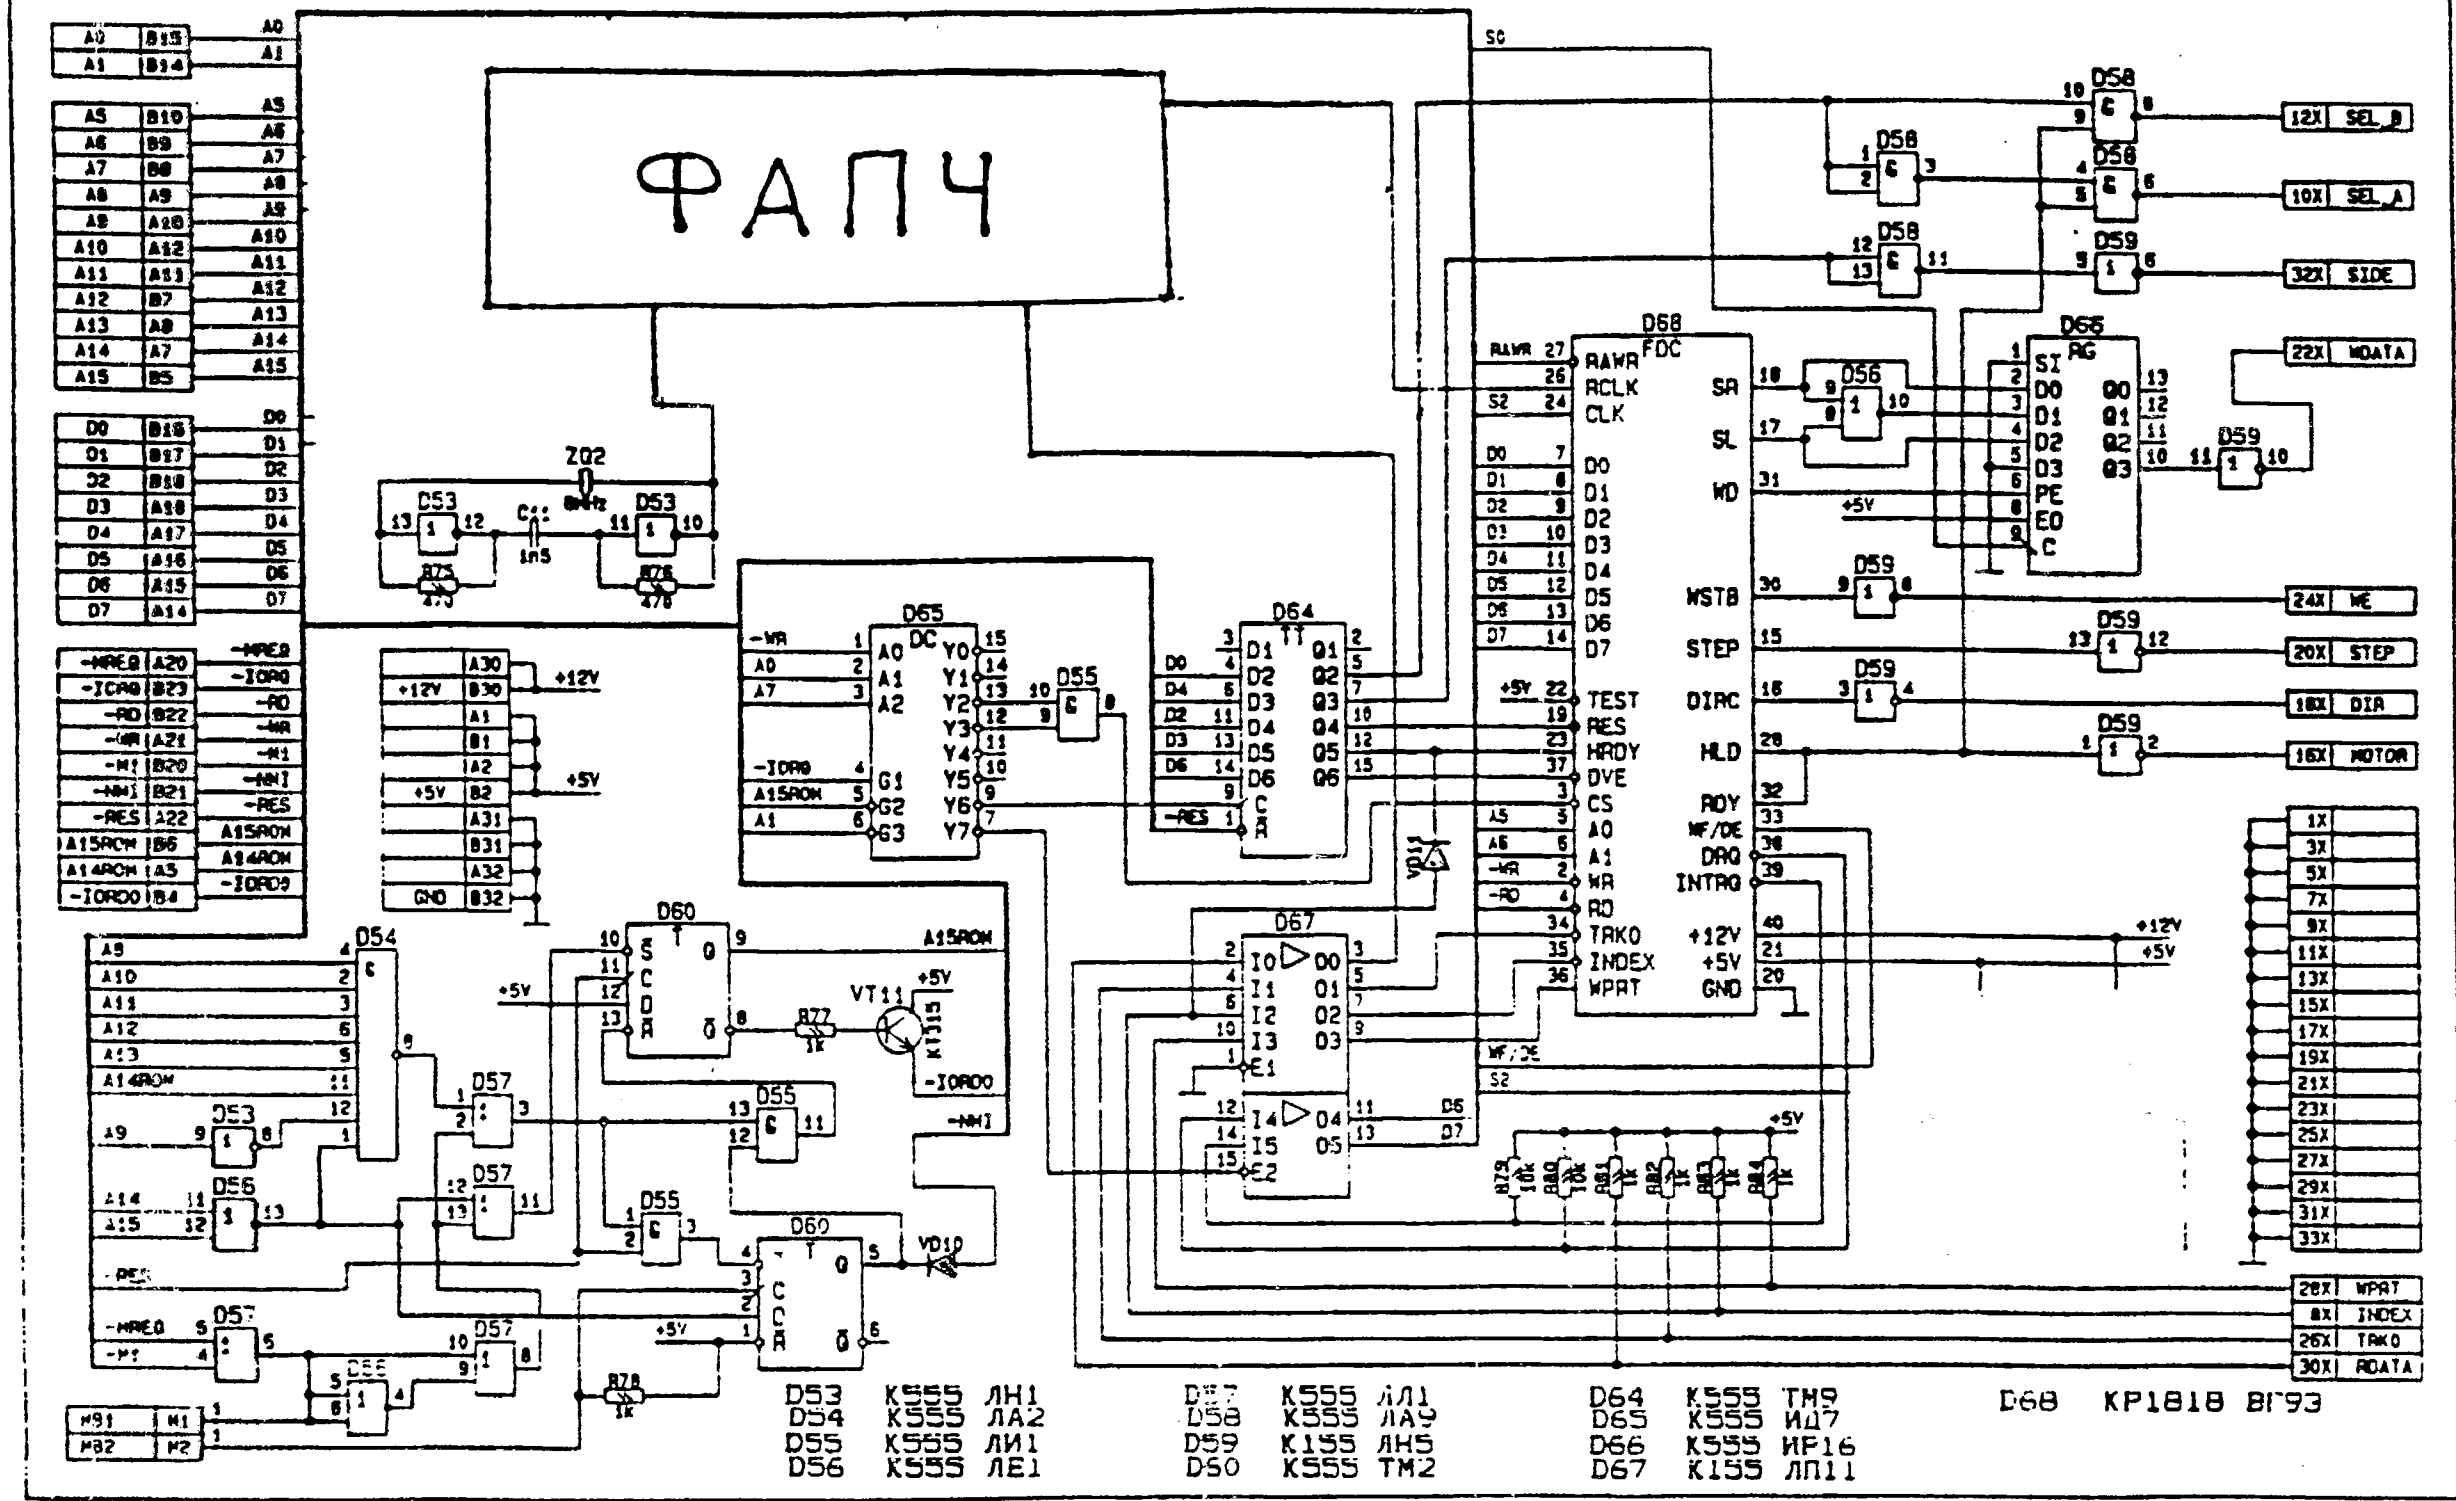

COMPACT 128

- D1, D2 K555 JA3
- D3 K555 JH1
- D4 K555 JH5
- D5 K555 JH1
- D6 K555 JA4
- D7...D9 K555 JH1
- D10...D12 K555 JH19
- D13 K555 JE1
- D14, D15 K555 TM9
- D16 K555 JE1

- D17...D20 K555 K112
- D21 K555 K111
- D22 K555 TM2
- D23...D25 K555 K111
- D26, D27 K555 K113
- D28 K555 K111
- D29 K555 JH23
- D30 K555 JH10
- D31 K555 JH16
- D32...D47 K555 PYS

- D48 Z80 CPU
- D49 27512
- D50 AY-3-8910 (8912)
- D51 K555 TM8
- D52 KP1006 BM1
- D53 K155 JH9
- D54 K555 JH1
- D55 K555 JH16

- 24X -STRB
- 22X BUSY
- 21X GND
- 20X -ACK
- 18X -ERRROR
- 16X D0
- 14X D1
- 12X D2
- 10X D3
- 8X D4
- 6X D5
- 4X D6
- 2X D7

COMPACT 128 FDC

KL 034.12

+5V	8
+5V	7
+5V	6
DOWN D3	5
UP D2	4
LEFT D0	3
RIGHT D1	2
FIRE D4	1

1	CS-V
2	A-G
3	0-T
4	1-S
5	6-0
6	V-P
7	11-EN
8	B-S9
	GN

9	RESET
8	D5
7	3-8
6	2-9
5	4-7
4	5-6
3	1-0
2	GN
1	GN

T1	TAPE IN
T6	GROUND

TO TAPEOUT
TG GROUND

GROUND	
MAGIC	M1?
MAGIC ?	M2?

SL	SND LEFT
SG	GROUND
SR	SND RIGHT
SP	SPEAKER

24X	-STRB
22X	BUSY
20X	-ACK
18X	-ERRR
16X	00
14X	01
12X	02
10X	03
8X	04
6X	05
4X	06
2X	07

010V	SYNC
020V	VIDEO