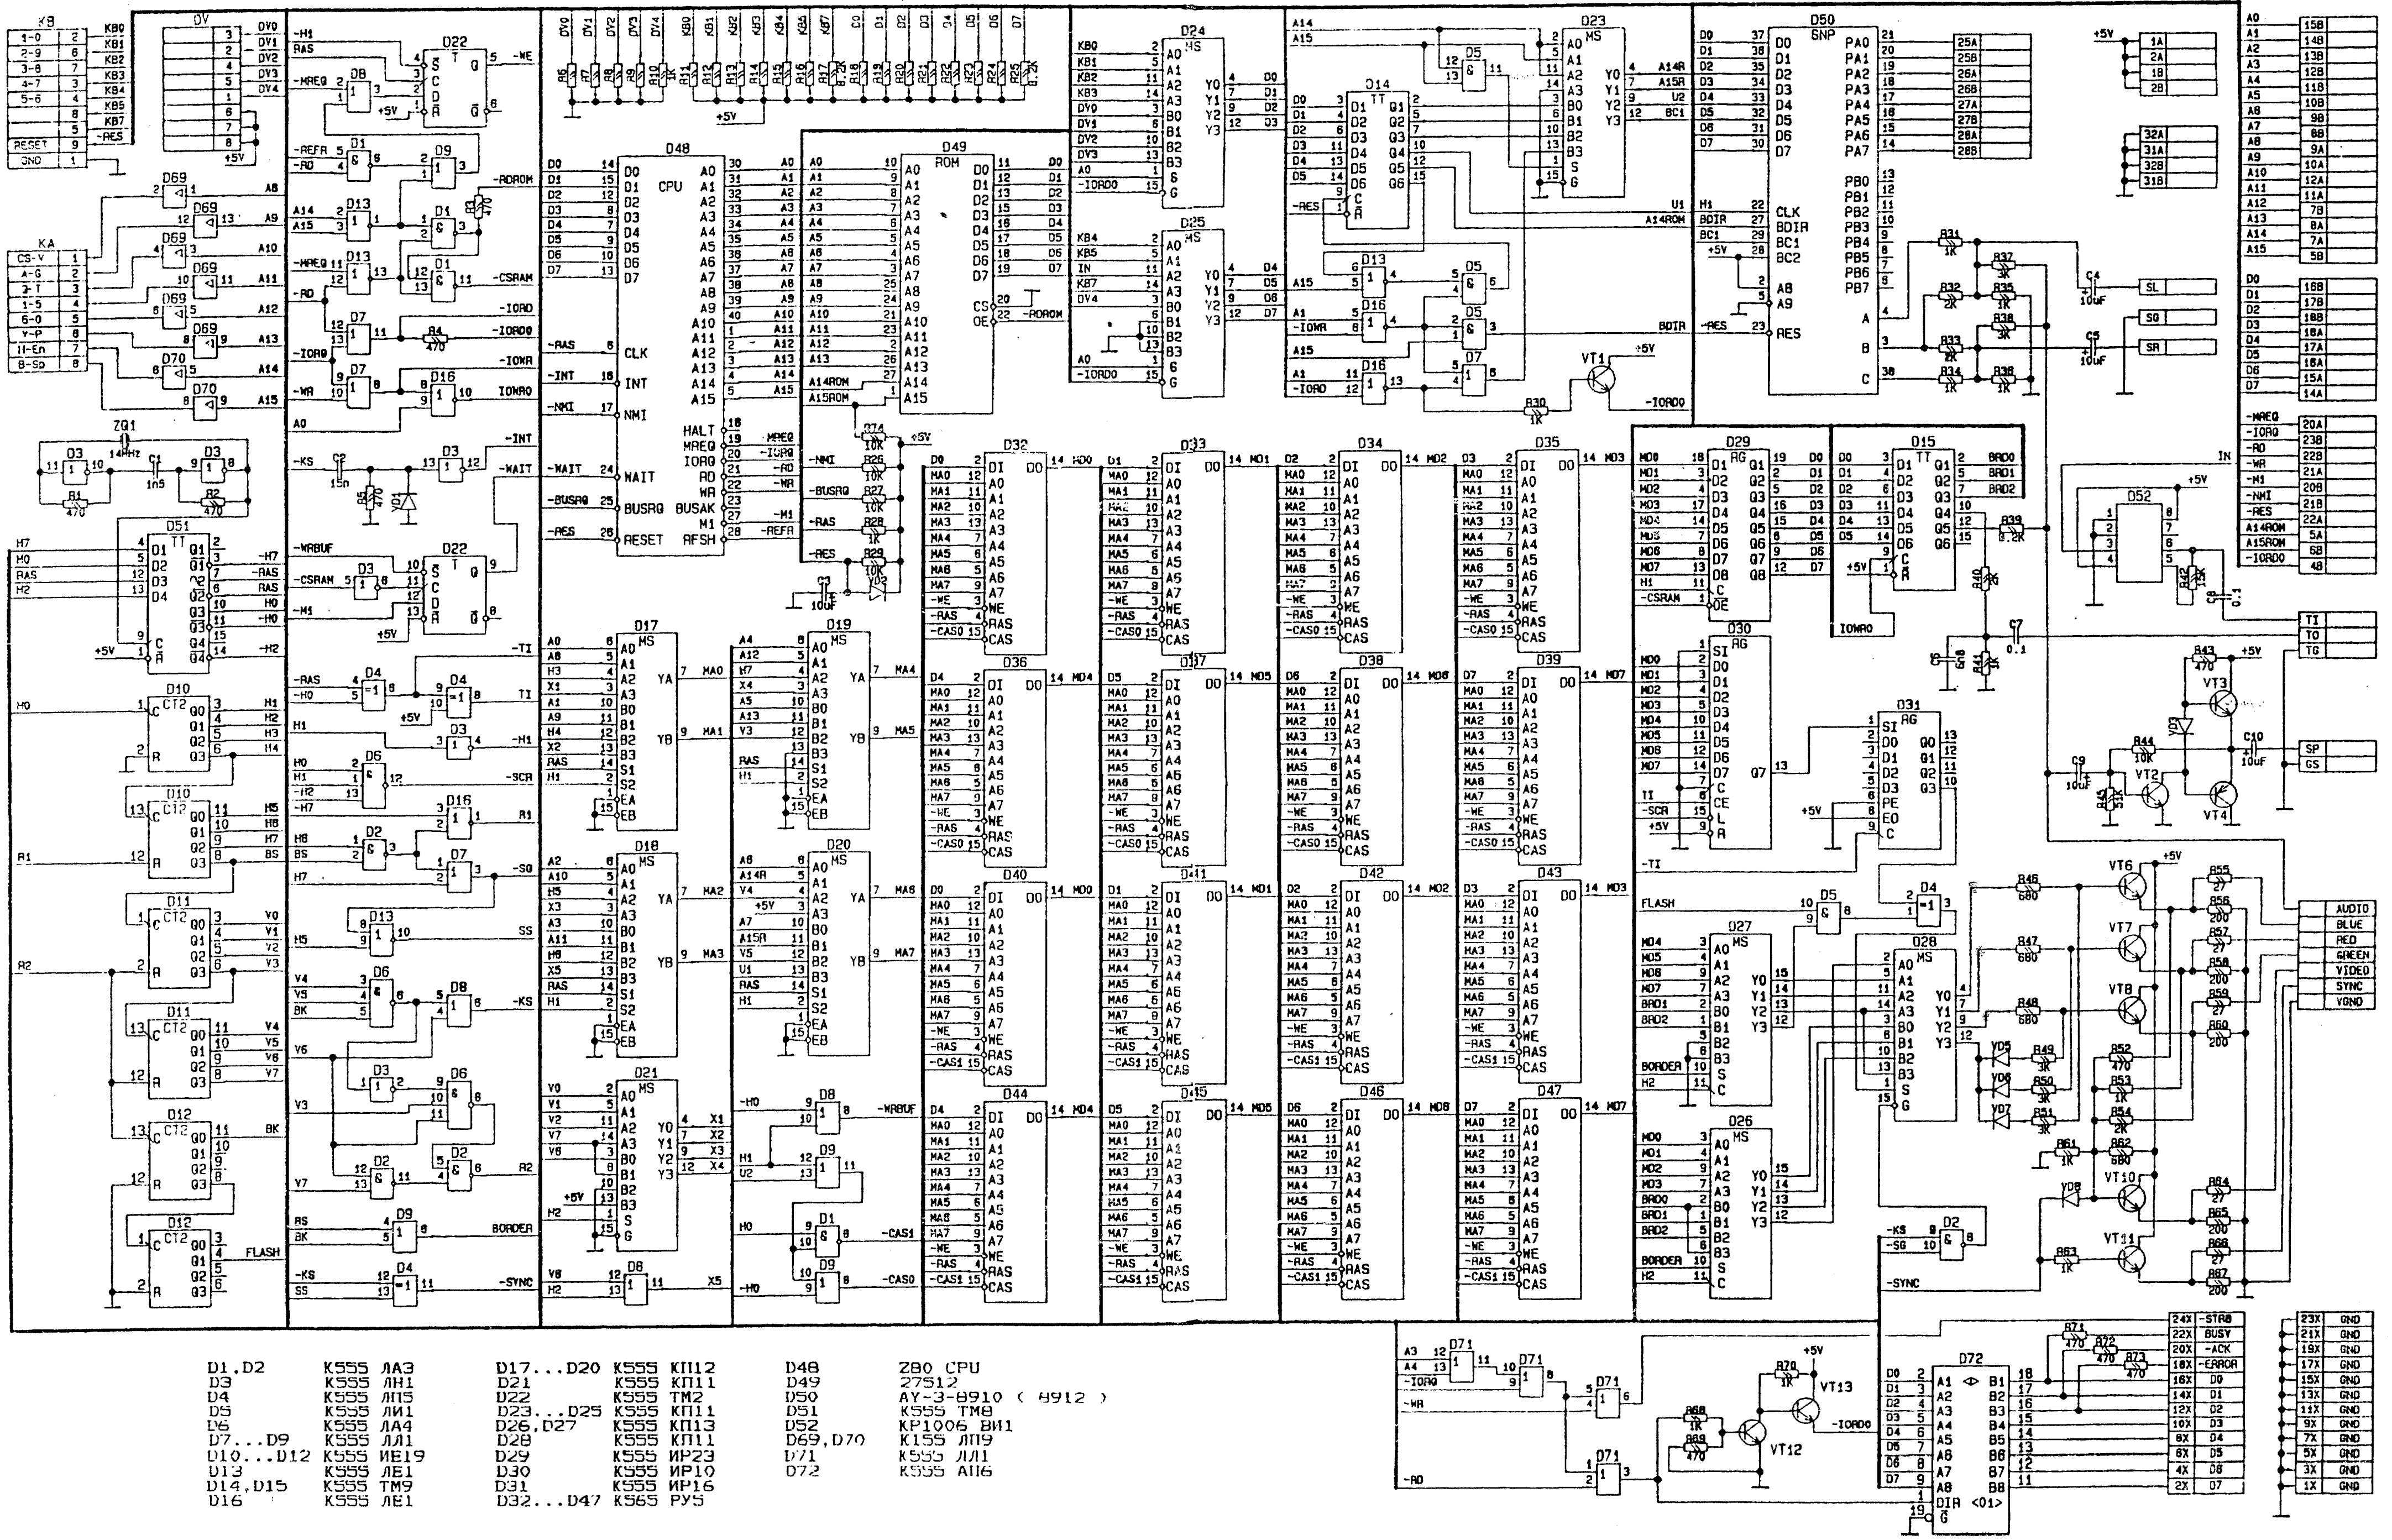

COMPACT 128

- D1, D2 K555 JA3
- D3 K555 JH1
- D4 K555 JH5
- D5 K555 JH1
- D6 K555 JA4
- D7...D9 K555 JH1
- D10...D12 K555 JH19
- D13 K555 JE1
- D14, D15 K555 TM9
- D16 K555 JE1

- D17...D20 K555 K112
- D21 K555 K111
- D22 K555 TM2
- D23...D25 K555 K111
- D26, D27 K555 K113
- D28 K555 K111
- D29 K555 JH23
- D30 K555 JH10
- D31 K555 JH16
- D32...D47 K555 PYS

- D48 Z80 CPU
- D49 27512
- D50 AY-3-8910 (8912)
- D51 K555 TM8
- D52 KP1006 BM1
- D53 K155 JH9
- D54 K555 JH1
- D55 K555 JH16

- 24X -STRB
- 22X BUSY
- 21X GND
- 20X -ACK
- 18X -ERRROR
- 16X D0
- 14X D1
- 12X D2
- 10X D3
- 8X D4
- 6X D5
- 4X D6
- 2X D7

COMPACT 128 FDC

KL 034.12

+5V	8
+5V	7
+5V	6
DOWN D3	5
UP D2	4
LEFT D0	3
RIGHT D1	2
FIRE D4	1

1	CS-V
2	A-G
3	0-T
4	1-S
5	6-0
6	V-P
7	11-EN
8	B-S9
	GN

9	RESET
8	D5
7	3-8
6	2-9
5	4-7
4	5-6
3	1-0
2	GN
1	GN

T1	TAPE IN
T6	GROUND

TO TAPEOUT
TG GROUND

GROUND	
MAGIC	M1?
MAGIC ?	M2?

SL	SND LEFT
SG	GROUND
SR	SND RIGHT
SP	SPEAKER

24X	-STRB
22X	BUSY
20X	-ACK
18X	-ERRR
16X	00
14X	01
12X	02
10X	03
8X	04
6X	05
4X	06
2X	07

010V	SYNC
020V	VIDEO